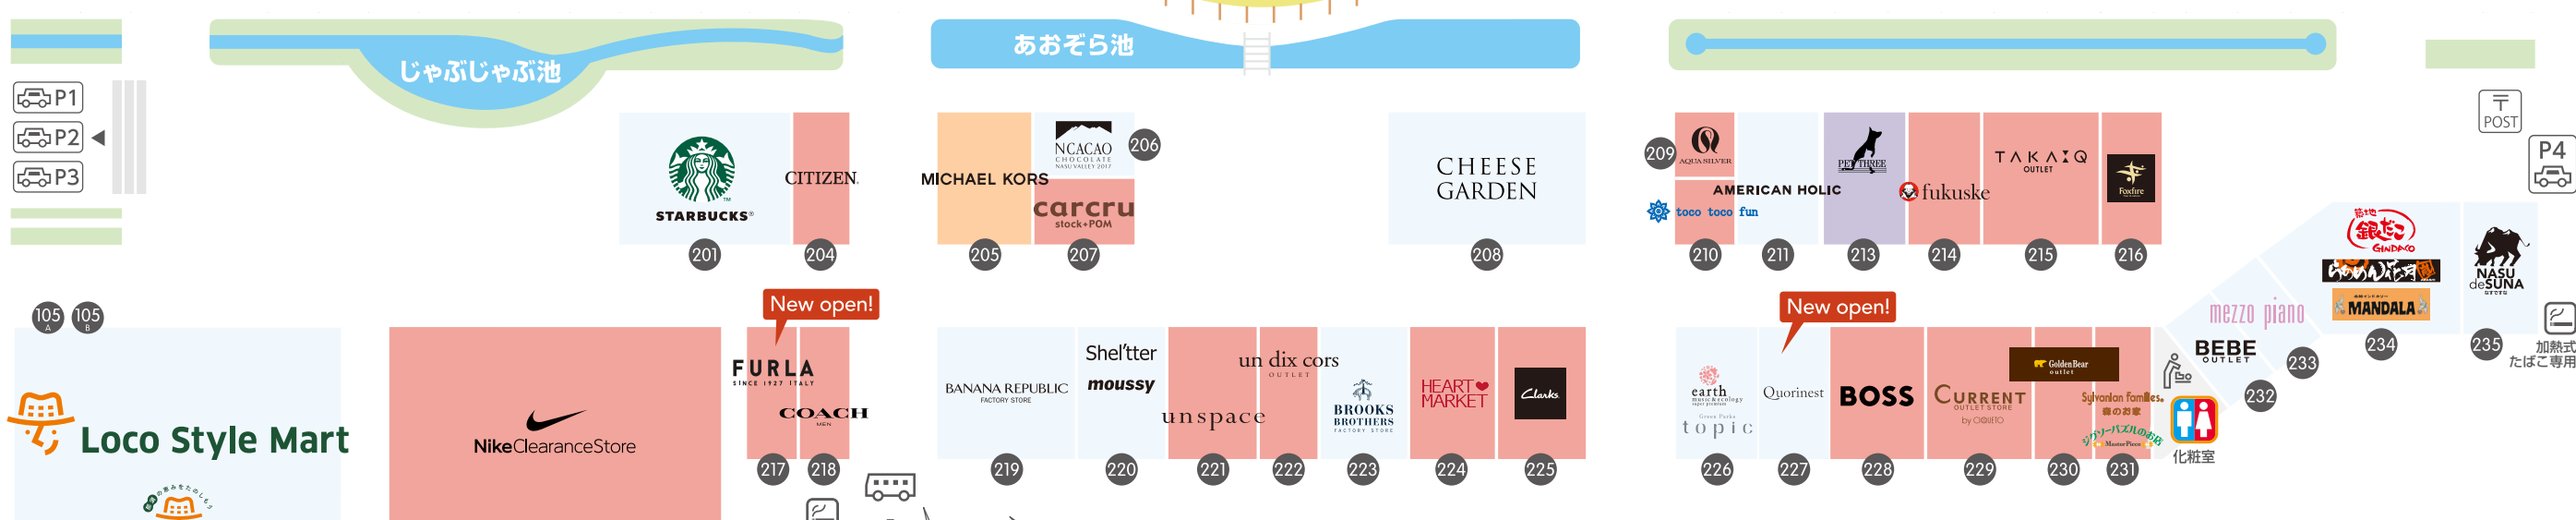

SOUTH AREA サウスエリア

インフォメーション Information
 ATM キャッシュコーナー Cash Dispenser (セブン銀行 / Seven Bank)
 公衆電話 Public Phone
 授乳室 Nursing Room
 自動体外式除細動器 AED
 エポスカードセンター EPOS CARD CENTER

□館内のご案内 □迷子、落とし物のご相談 □ベビーカー、車椅子の貸し出し □大型荷物(コインロッカーに収まらない)のお預かり

〈そのほか〉 □ 宅配便受付「洋服のお直し専門店 銀の糸」

ペットと楽しく過ごしていただけますように

- リードに繋ぎコントロールしてください
- 館内で排泄しないようご注意ください 排泄した場合は処理をお願いします
- 車内、館内に放置しないでください
- 店舗入り口にペットポリシーを掲示していますのでご確認ください

ペット入店 OK **ペット抱きかかえ OK** **ペット条件付き入店 OK** **ペット入れません**

無料シャトルバス発着所

無料シャトルバス時刻表は公式ホームページ「アクセス」にてご確認ください。
<https://www.nasu-gardenoutlet.com/access/>

観光バス駐車場

化粧室 Restroom
ベビーシート Baby Seat

コインロッカー Locker
タクシーのりば Taxi Stand
喫煙所 Smoking Area

駐輪場 Bicycle Parking
郵便ポスト Post
お直しコーナー Repair Counter

無料シャトルバスのりば・観光バス駐車場 Bus Stop