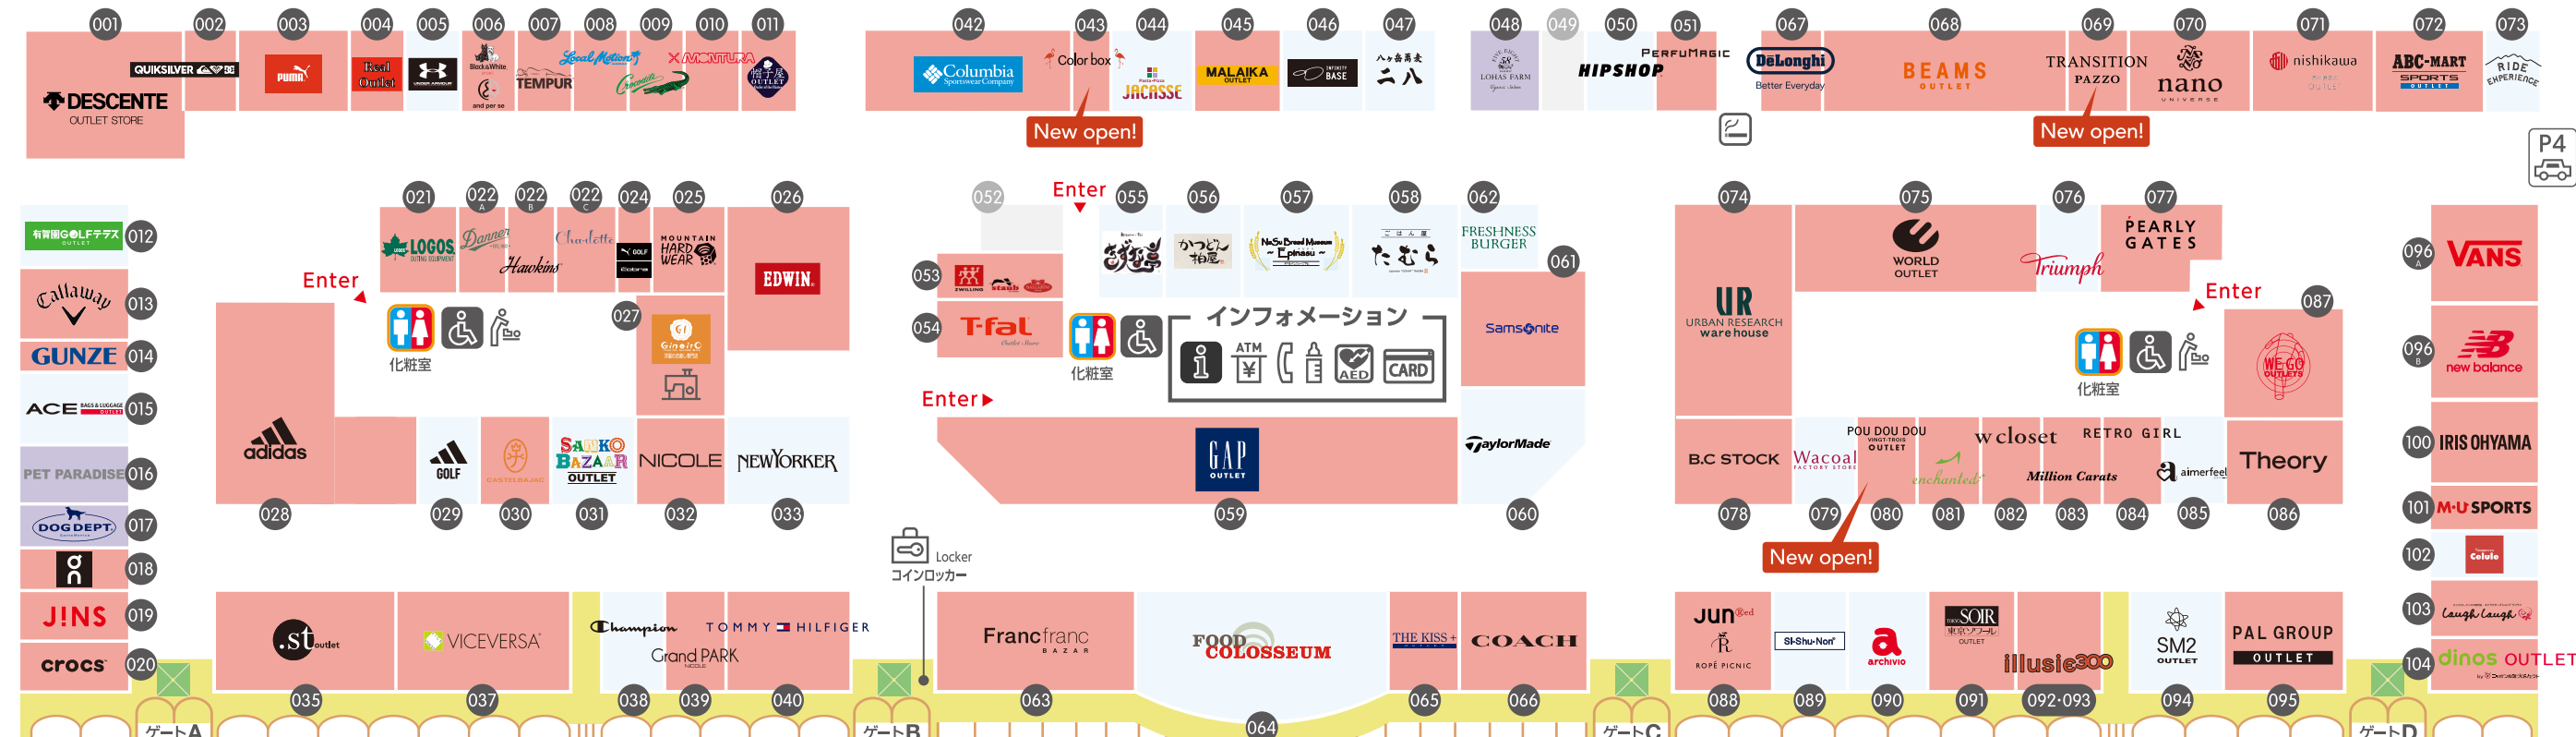

SOUTH AREA サウスエリア

インフォメーション Information
 ATM キャッシュコーナー Cash Dispenser (セブン銀行 / Seven Bank)
 公衆電話 Public Phone
 授乳室 Nursing Room
 自動体外式除細動器 AED
 エポスカードセンター EPOS CARD CENTER

□館内のご案内 □迷子、落とし物のご相談 □ベビーカー、車椅子の貸し出し □大型荷物(コインロッカーに収まらない)のお預かり

〈そのほか〉 □ 宅配便受付「洋服のお直し専門店 銀の糸」

ペットと楽しく過ごしていただけますように

- リードに繋ぎコントロールしてください
- 館内で排泄しないようご注意ください 排泄した場合は処理をお願いします
- 車内、館内に放置しないでください
- 店舗入り口にペットポリシーを掲示していますのでご確認ください

ペット入店 OK **ペット抱きかかえ OK** **ペット条件付き入店 OK** **ペット入れません**

無料シャトルバス発着所

無料シャトルバス時刻表は公式ホームページ「アクセス」にてご確認ください。
<https://www.nasu-gardenoutlet.com/access/>

観光バス駐車場

化粧室 Restroom
ベビーシート Baby Seat

コインロッカー Locker
タクシーのりば Taxi Stand
喫煙所 Smoking Area

駐輪場 Bicycle Parking
郵便ポスト Post
お直しコーナー Repair Counter

無料シャトルバスのりば・観光バス駐車場 Bus Stop